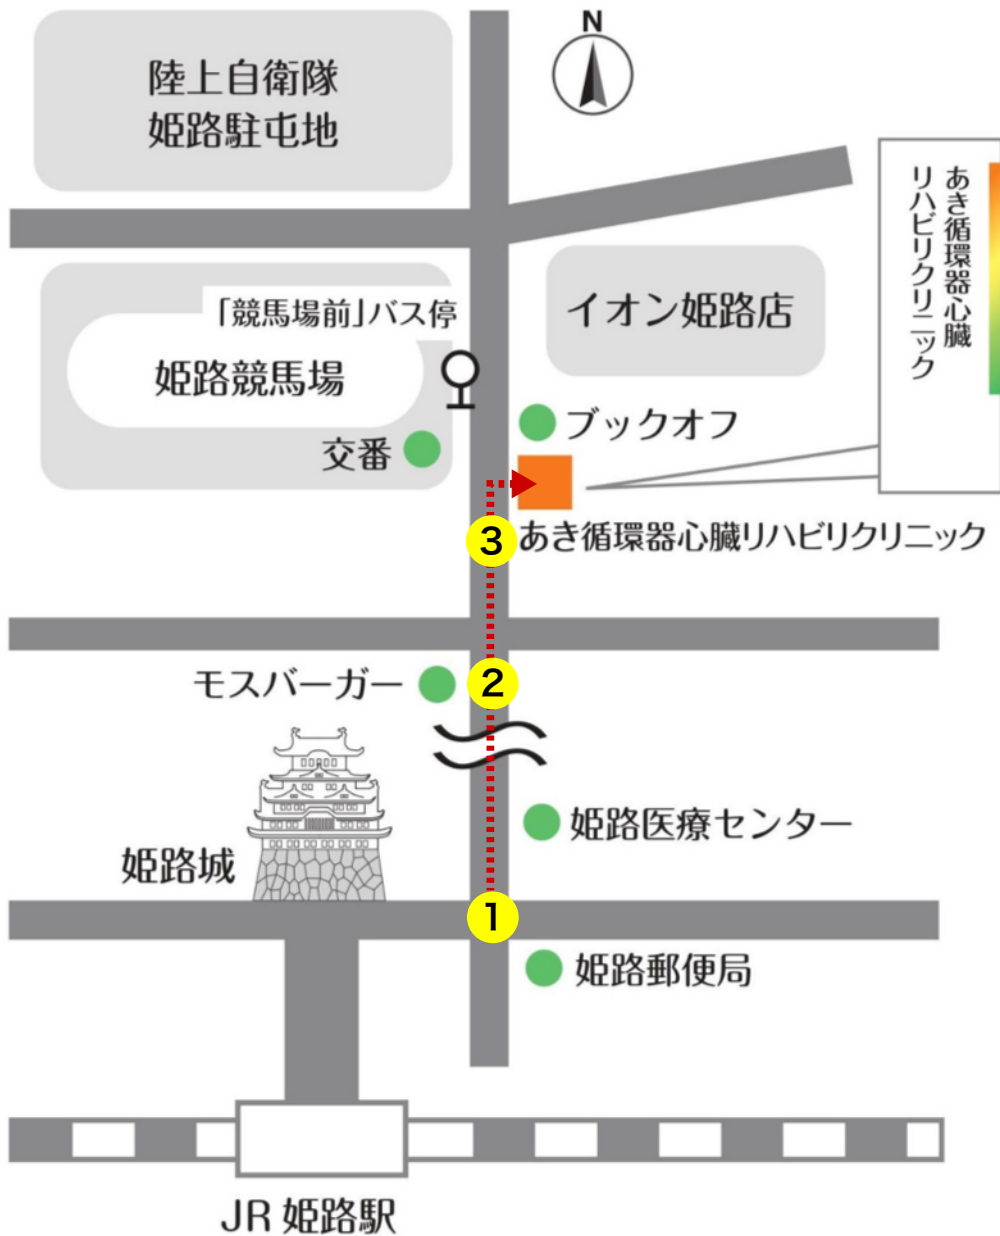

お車でお越しの場合 所要時間：姫路城から車で約 10 分

「GODAI DRUG 薬」と  
「BOOK-OFF 本」の間にある  
2階建ての白い建物です。